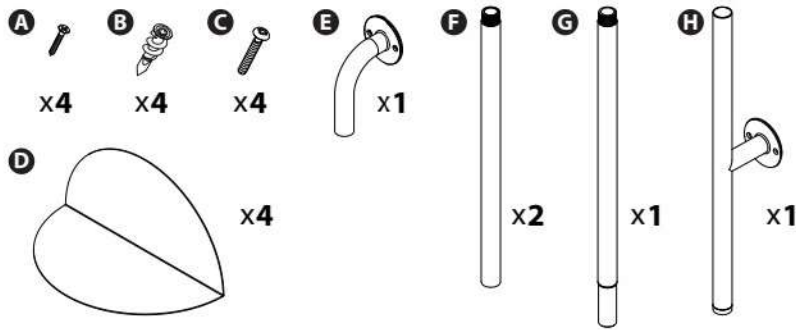

SOLIS
 Adjustable Shelves
 Étagères réglables
 Repisas ajustables
 Verstellbare
 Einlegeböden
 Prateleiras ajustáveis
 Mensole regolabili
 umbra.com

1

2A Drywall / Cloison sèche / En muro aparente / Trockenbauwand / Concreto / Cartongesso

2B Stud / Poutre de support interne / Vigas de soporte internas / Holzbalken / Viga de soporte interna / Travi di supporto interne

3

4