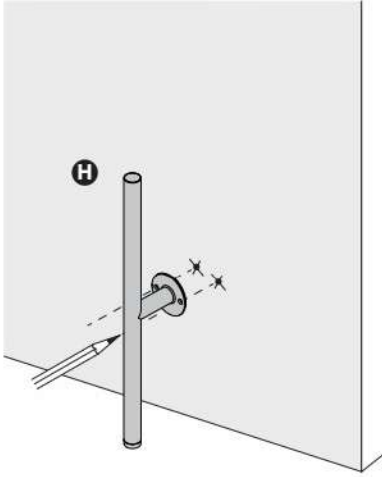

SOLIS
 Adjustable Shelves
 Étagères réglables
 Repisas ajustables
 Verstellbare
 Einlegeböden
 Prateleiras ajustáveis
 Mensole regolabili
 umbra.com

1

2A Drywall / Cloison sèche / En muro aparente / Trockenbauwand / Concreto / Cartongesso

2B Stud / Poutre de support interne / Vigas de soporte internas / Holzbalken / Viga de soporte interna / Travi di supporto interne

3

4