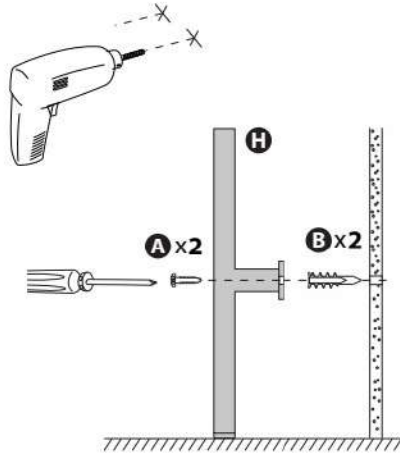

SOLIS
 Adjustable Shelves
 Étagères réglables
 Repisas ajustables
 Verstellbare
 Einlegeböden
 Prateleiras ajustáveis
 Mensole regolabili
 umbra.com

1

2A Drywall / Cloison sèche / En muro aparente / Trockenbauwand / Concreto / Cartongesso

2B Stud / Poutre de support interne / Vigas de soporte internas / Holzbalken / Viga de soporte interna / Travi di supporto interne

3

4