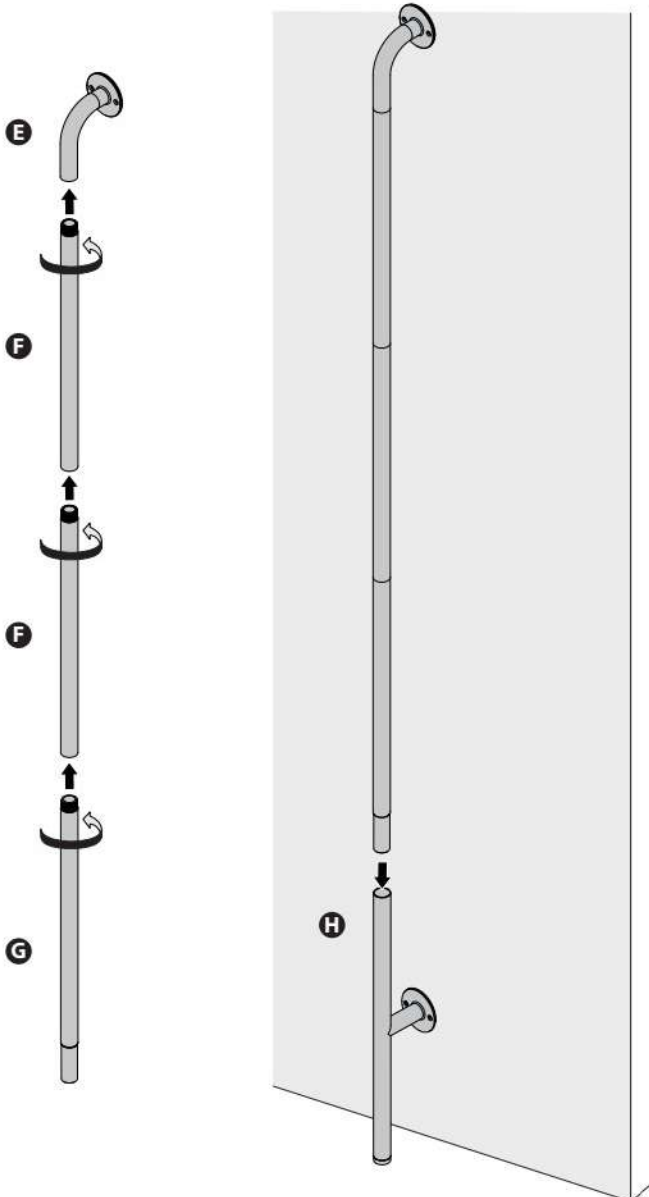

SOLIS
 Adjustable Shelves
 Étagères réglables
 Repisas ajustables
 Verstellbare
 Einlegeböden
 Prateleiras ajustáveis
 Mensole regolabili
 umbra.com

1

2A Drywall / Cloison sèche / En muro aparente / Trockenbauwand / Concreto / Cartongesso

2B Stud / Poutre de support interne / Vigas de soporte internas / Holzbalken / Viga de soporte interna / Travi di supporto interne

3

4