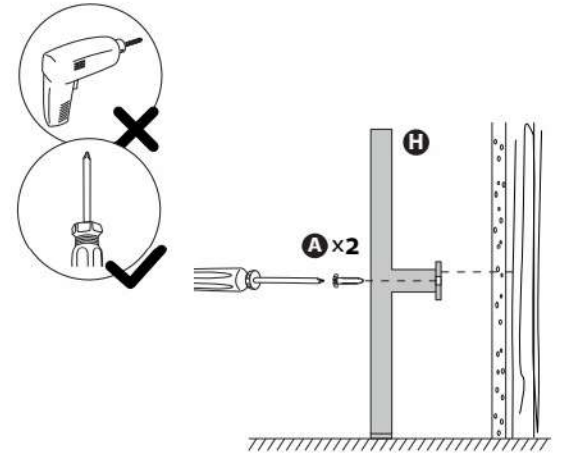

SOLIS
 Adjustable Shelves
 Étagères réglables
 Repisas ajustables
 Verstellbare
 Einlegeböden
 Prateleiras ajustáveis
 Mensole regolabili
 umbra.com

1

2A Drywall / Cloison sèche / En muro aparente / Trockenbauwand / Concreto / Cartongesso

2B Stud / Poutre de support interne / Vigas de soporte internas / Holzbalken / Viga de soporte interna / Travi di supporto interne

3

4