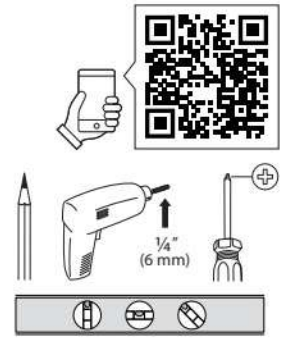

SOLIS
 Adjustable Shelves
 Étagères réglables
 Repisas ajustables
 Verstellbare
 Einlegeböden
 Prateleiras ajustáveis
 Mensole regolabili
 umbra.com

1

2A Drywall / Cloison sèche / En muro aparente / Trockenbauwand / Concreto / Cartongesso