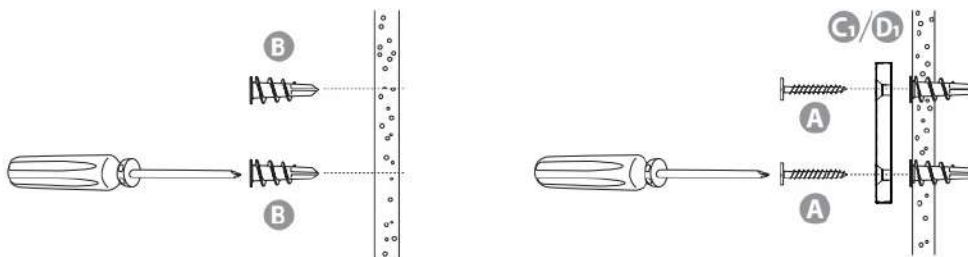

3 Drywall / Cloison sèche / En muro aparente / Trockenbauwand / Cartongesso