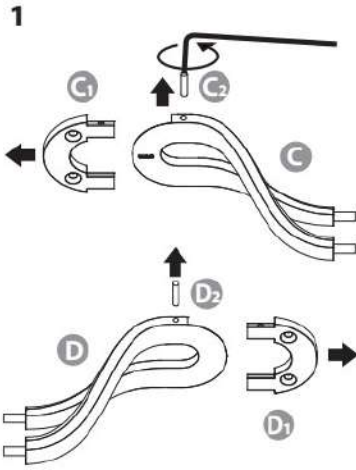

MIDNIGHT
ROD SET INSTRUCTIONS
42-120" (106-305 cm)
MODE D'EMPLOI TRINGLE SIMPLE
INSTRUCCIONES PARA UNA VARILLA INDIVIDUAL
MONTAGEANLEITUNG GARDINENSTANGE SET (EINFACH), KURZ
CONJUNTO DE VARÃO, CURTO
ISTRUZIONI PER IL SET DI ASTE
umbra.com

EN Care Instructions: Clean with a soft cloth. Do not use abrasive cleaning agents, solvents or polishes.

FR Instructions d'entretien : Nettoyez avec un chiffon doux et humide. N'utilisez pas de produits nettoyants abrasifs, de solvants ou de produits à polir.

ES Instrucciones para el mantenimiento
Limpie con un paño suave. No utilice limpiadores abrasivos, solventes o pulidores.

DE Pflegehinweise: Reinigung mit einem weichen Tuch. Verwenden Sie keine scheuernden Reinigungsmittel, Lösungsmittel oder Reiniger.

PT Instruções de limpeza: Limpar com um pano macio. Não utilizar agentes abrasivos, solventes ou polidores.

IT Istruzioni per la cura: pulire con un panno morbido. Non utilizzare detergenti abrasivi, solventi o lucidanti.

You will need / Vous aurez besoin / Se requiere / Sie brauchen / você precisará de / Cosa ti serve

3 Drywall / Cloison sèche / En muro aparente / Trockenbauwand / Cartongesso

4