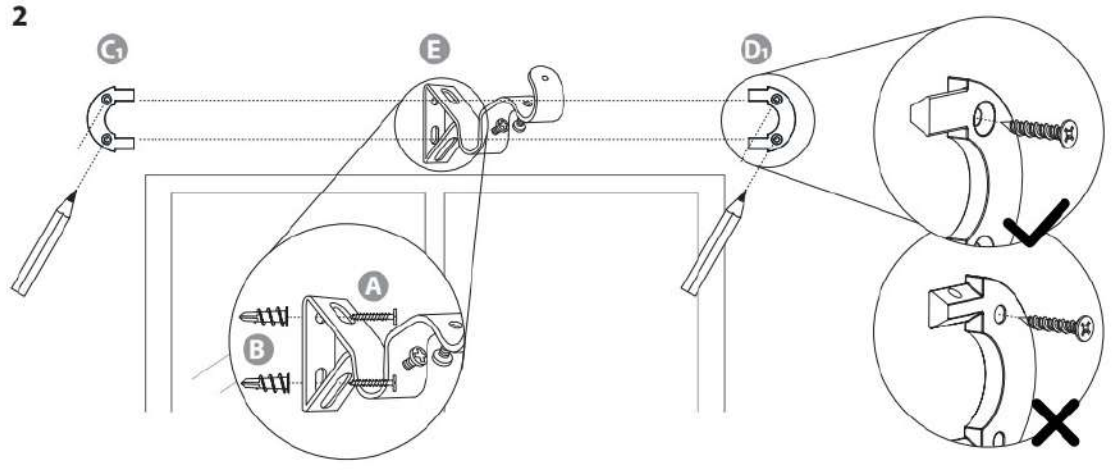

MIDNIGHT
ROD SET INSTRUCTIONS
42-120" (106-305 cm)
MODE D'EMPLOI TRINGLE SIMPLE
INSTRUCCIONES PARA UNA VARILLA INDIVIDUAL
MONTAGEANLEITUNG GARDINENSTANGE SET (EINFACH), KURZ
CONJUNTO DE VARÃO, CURTO
ISTRUZIONI PER IL SET DI ASTE
umbra.com

EN Care Instructions: Clean with a soft cloth. Do not use abrasive cleaning agents, solvents or polishes.

FR Instructions d'entretien : Nettoyez avec un chiffon doux et humide. N'utilisez pas de produits nettoyants abrasifs, de solvants ou de produits à polir.

ES Instrucciones para el mantenimiento
Limpie con un paño suave. No utilice limpiadores abrasivos, solventes o pulidores.

DE Pflegehinweise: Reinigung mit einem weichen Tuch. Verwenden Sie keine scheuernden Reinigungsmittel, Lösungsmittel oder Reiniger.

PT Instruções de limpeza: Limpar com um pano macio. Não utilizar agentes abrasivos, solventes ou polidores.

IT Istruzioni per la cura: pulire con un panno morbido. Non utilizzare detergenti abrasivi, solventi o lucidanti.

You will need / Vous aurez besoin / Se requiere / Sie brauchen / você precisará de / Cosa ti serve

3 Drywall / Cloison sèche / En muro aparente / Trockenbauwand / Cartongesso

4