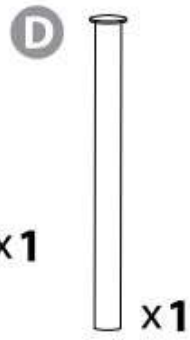

BUDDY

Paper Towel Holder

Porte essuie-tout

Soporte para toallas de papel

Küchenrollen-halter

Porta papel toalha

Porta salviette di carta

Design/Diseño:

Alan Wisniewski

umbra.com

1

2