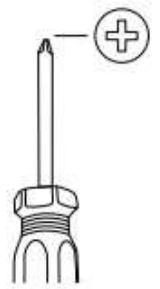

BUDDY

Paper Towel Holder

Porte essuie-tout

Soporte para toallas de papel

Küchenrollen-halter

Porta papel toalha

Porta salviette di carta

Design/Diseño:

Alan Wisniewski

umbra.com

1

2