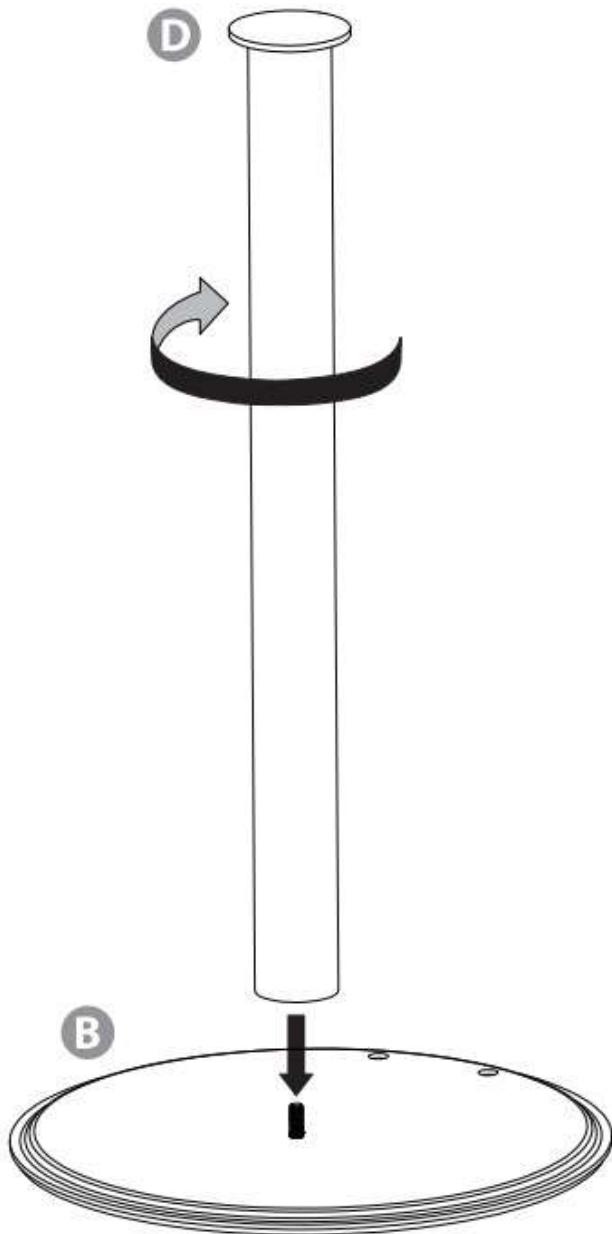

BUDDY

Paper Towel Holder

Porte essuie-tout

Soporte para toallas de papel

Küchenrollen-halter

Porta papel toalha

Porta salviette di carta

Design/Diseño:

Alan Wisniewski

umbra.com

1

2