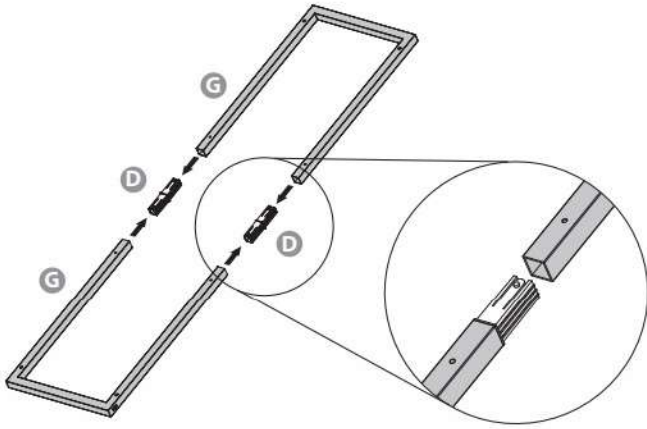

CUBIKO
 Wall Planter
 Jardinière murale
 Maceta de pared
 Wandvase
 Vaso de parede
 Portavaso da parede
 umbra.com

1

2

3

Drywall / Cloison sèche /
 En muro aparente /
 Trockenbauwand /
 Concreto / Cartongesso

Stud / Poutre de support interne /
 Vigas de soporte internas / Holzbalken /
 Viga de suporte interna /
 Travi di supporto interne

4