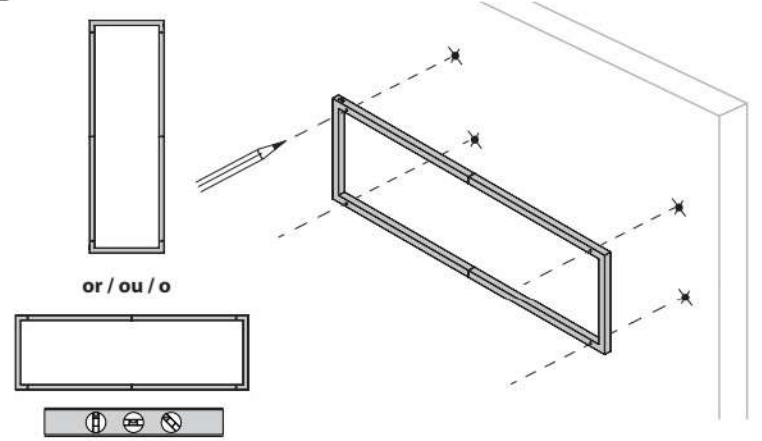

CUBIKO
 Wall Planter
 Jardinière murale
 Maceta de pared
 Wandvase
 Vaso de parede
 Portavaso da parede
 umbra.com

1

2

3

Drywall / Cloison sèche /
 En muro aparente /
 Trockenbauwand /
 Concreto / Cartongesso

Stud / Poutre de support interne /
 Vigas de soporte internas / Holzbalken /
 Viga de suporte interna /
 Travi di supporto interne

4