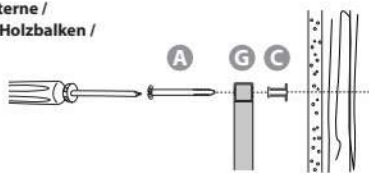

CUBIKO
 Wall Planter
 Jardinière murale
 Maceta de pared
 Wandvase
 Vaso de parede
 Portavaso da parede
 umbra.com

1

2

3

Drywall / Cloison sèche /
 En muro aparente /
 Trockenbauwand /
 Concreto / Cartongesso

Stud / Poutre de support interne /
 Vigas de soporte internas / Holzbalken /
 Viga de suporte interna /
 Travi di supporto interne

4