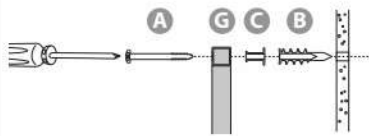

CUBIKO
 Wall Planter
 Jardinière murale
 Maceta de pared
 Wandvase
 Vaso de parede
 Portavaso da parede
 umbra.com

1

2

3

Drywall / Cloison sèche /
 En muro aparente /
 Trockenbauwand /
 Concreto / Cartongesso

Stud / Poutre de support interne /
 Vigas de soporte internas / Holzbalken /
 Viga de suporte interna /
 Travi di supporto interne

4