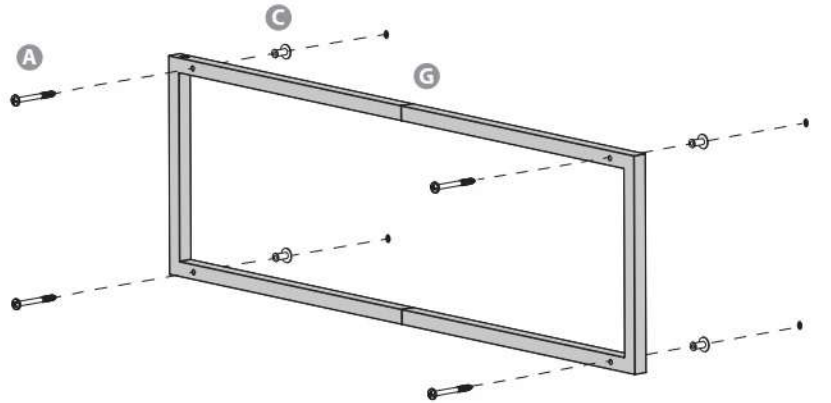

CUBIKO
 Wall Planter
 Jardinière murale
 Maceta de pared
 Wandvase
 Vaso de parede
 Portavaso da parede
 umbra.com

1

2

3

Drywall / Cloison sèche /
 En muro aparente /
 Trockenbauwand /
 Concreto / Cartongesso

Stud / Poutre de support interne /
 Vigas de soporte internas / Holzbalken /
 Viga de suporte interna /
 Travi di supporto interne

4