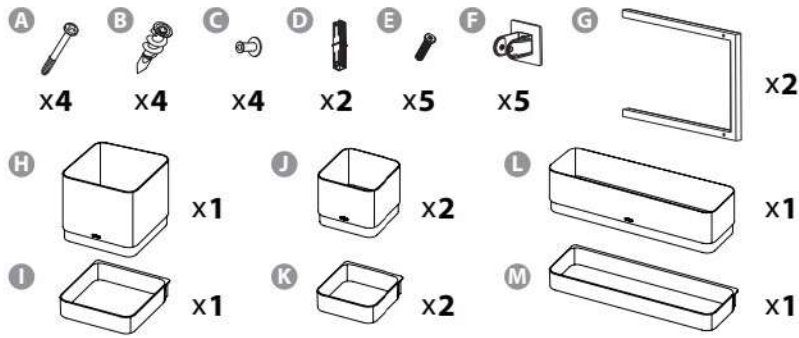

CUBIKO
 Wall Planter
 Jardinière murale
 Maceta de pared
 Wandvase
 Vaso de parede
 Portavaso da parede
 umbra.com

1

2

3

Drywall / Cloison sèche /
 En muro aparente /
 Trockenbauwand /
 Concreto / Cartongesso

Stud / Poutre de support interne /
 Vigas de soporte internas / Holzbalken /
 Viga de suporte interna /
 Travi di supporto interne

4