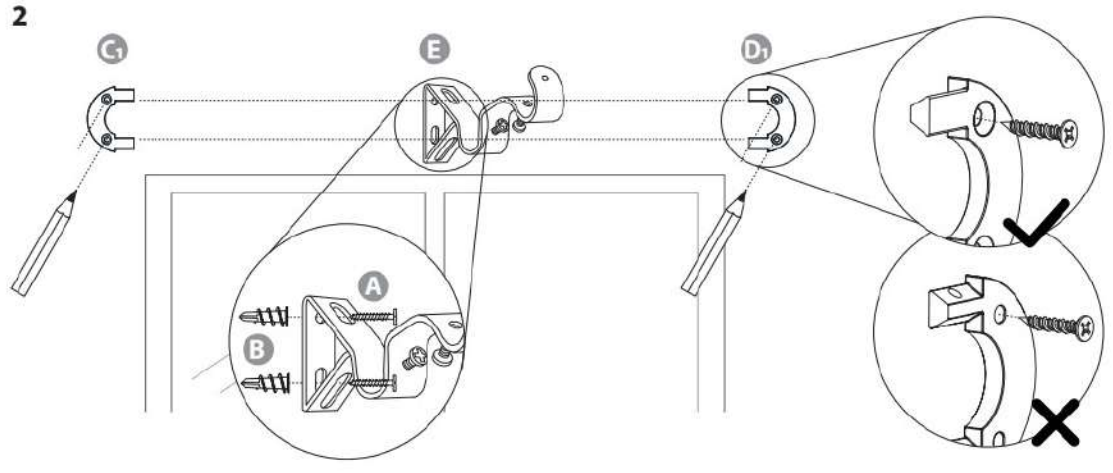

MIDNIGHT
ROD SET INSTRUCTIONS
42-120" (106-305 cm)
MODE D'EMPLOI TRINGLE SIMPLE
INSTRUCCIONES PARA UNA VARILLA INDIVIDUAL
MONTAGEANLEITUNG GARDINENSTANGE SET (EINFACH), KURZ
CONJUNTO DE VARÃO, CURTO
ISTRUZIONI PER IL SET DI ASTE
umbra.com

EN Care Instructions: Clean with a soft cloth. Do not use abrasive cleaning agents, solvents or polishes.

FR Instructions d'entretien : Nettoyez avec un chiffon doux et humide. N'utilisez pas de produits nettoyants abrasifs, de solvants ou de produits à polir.

ES Instrucciones para el mantenimiento
Limpie con un paño suave. No utilice limpiadores abrasivos, solventes o pulidores.

DE Pflegehinweise: Reinigung mit einem weichen Tuch. Verwenden Sie keine scheuernden Reinigungsmittel, Lösungsmittel oder Reiniger.

PT Instruções de limpeza: Limpar com um pano macio. Não utilizar agentes abrasivos, solventes ou polidores.

IT Istruzioni per la cura: pulire con un panno morbido. Non utilizzare detergenti abrasivi, solventi o lucidanti.

You will need / Vous aurez besoin / Se requiere / Sie brauchen / você precisará de / Cosa ti serve

3 Drywall / Cloison sèche / En muro aparente / Trockenbauwand / Cartongesso

4