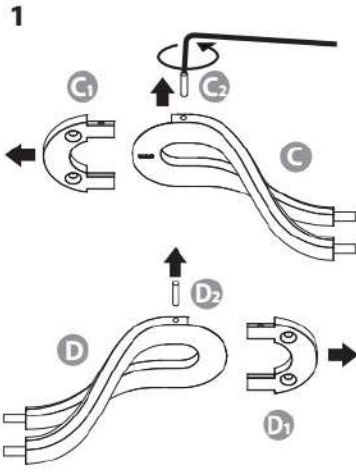

MIDNIGHT
ROD SET INSTRUCTIONS
42-120" (106-305 cm)
MODE D'EMPLOI TRINGLE SIMPLE
INSTRUCCIONES PARA UNA VARILLA INDIVIDUAL
MONTAGEANLEITUNG GARDINENSTANGE SET (EINFACH), KURZ
CONJUNTO DE VARÃO, CURTO
ISTRUZIONI PER IL SET DI ASTE
umbra.com

EN Care Instructions: Clean with a soft cloth. Do not use abrasive cleaning agents, solvents or polishes.

FR Instructions d'entretien : Nettoyez avec un chiffon doux et humide. N'utilisez pas de produits nettoyants abrasifs, de solvants ou de produits à polir.

ES Instrucciones para el mantenimiento
Limpie con un paño suave. No utilice limpiadores abrasivos, solventes o pulidores.

DE Pflegehinweise: Reinigung mit einem weichen Tuch. Verwenden Sie keine scheuernden Reinigungsmittel, Lösungsmittel oder Reiniger.

PT Instruções de limpeza: Limpar com um pano macio. Não utilizar agentes abrasivos, solventes ou polidores.

IT Istruzioni per la cura: pulire con un panno morbido. Non utilizzare detergenti abrasivi, solventi o lucidanti.

You will need / Vous aurez besoin / Se requiere / Sie brauchen / você precisará de / Cosa ti serve

3 Drywall / Cloison sèche / En muro aparente / Trockenbauwand / Cartongesso

4