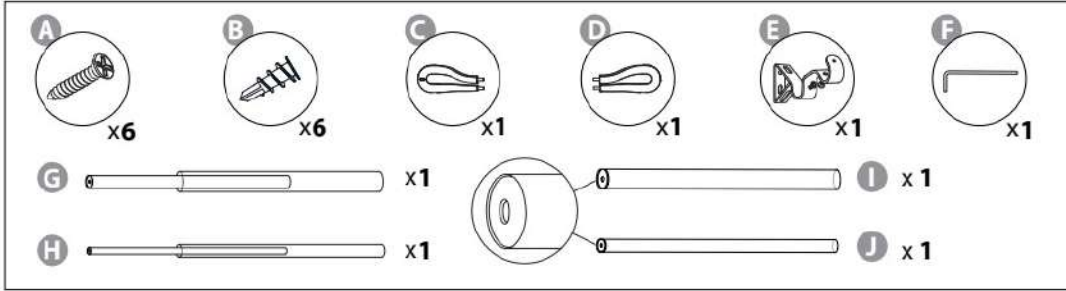

MIDNIGHT
ROD SET INSTRUCTIONS
42-120" (106-305 cm)
MODE D'EMPLOI TRINGLE SIMPLE
INSTRUCCIONES PARA UNA VARILLA INDIVIDUAL
MONTAGEANLEITUNG GARDINENSTANGE SET (EINFACH), KURZ
CONJUNTO DE VARÃO, CURTO
ISTRUZIONI PER IL SET DI ASTE
umbra.com

EN Care Instructions: Clean with a soft cloth. Do not use abrasive cleaning agents, solvents or polishes.

FR Instructions d'entretien : Nettoyez avec un chiffon doux et humide. N'utilisez pas de produits nettoyants abrasifs, de solvants ou de produits à polir.

ES Instrucciones para el mantenimiento
Limpie con un paño suave. No utilice limpiadores abrasivos, solventes o pulidores.

DE Pflegehinweise: Reinigung mit einem weichen Tuch. Verwenden Sie keine scheuernden Reinigungsmittel, Lösungsmittel oder Reiniger.

PT Instruções de limpeza: Limpar com um pano macio. Não utilizar agentes abrasivos, solventes ou polidores.

IT Istruzioni per la cura: pulire con un panno morbido. Non utilizzare detergenti abrasivi, solventi o lucidanti.

You will need / Vous aurez besoin / Se requiere / Sie brauchen / você precisará de / Cosa ti serve