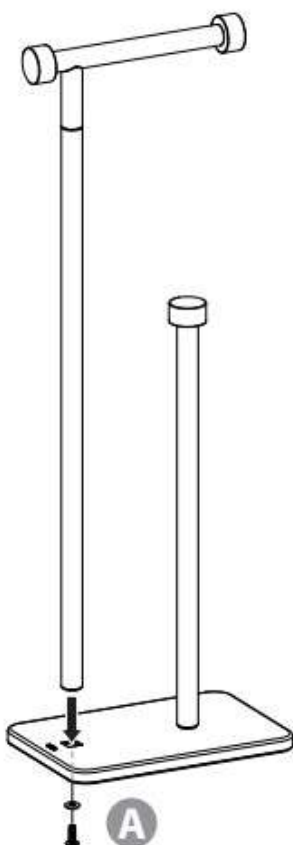

CAPPA

Toilet Paper Stand & Reserve
Porte papier toilette avec réserve
Porta rollos y porta rollos de reserva
Toilettenpapierständer
und ersatzrollenhalter
Suporte e reserva de papel higiênico
Porta carta igienica con riserva
umbra.com

- A**  x2
- B**  x1
- C**  x1
- D**  x1
- E**  x1

1

2

3

4