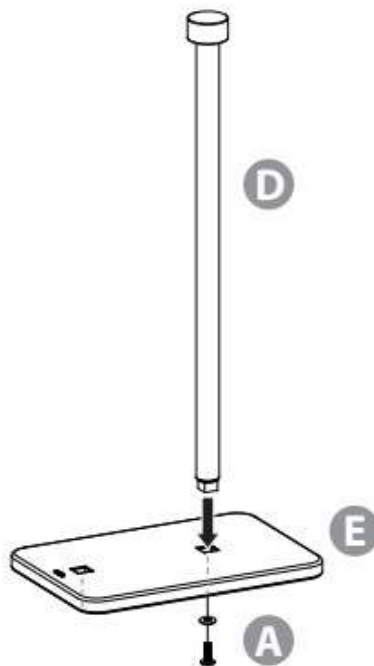

CAPPA

Toilet Paper Stand & Reserve
Porte papier toilette avec réserve
Porta rollos y porta rollos de reserva
Toilettenpapierständer
und ersatzrollenhalter
Suporte e reserva de papel higiênico
Porta carta igienica con riserva
umbra.com

- A**  x2
- B**  x1
- C**  x1
- D**  x1
- E**  x1

1

2

3

4