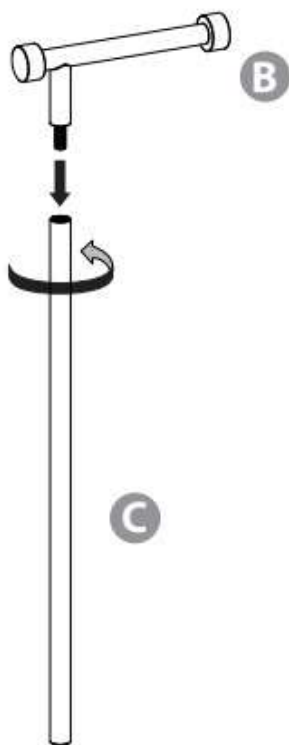

CAPPA

Toilet Paper Stand & Reserve
Porte papier toilette avec réserve
Porta rollos y porta rollos de reserva
Toilettenpapierständer
und ersatzrollenhalter
Suporte e reserva de papel higiênico
Porta carta igienica con riserva
umbra.com

- A**  x2
- B**  x1
- C**  x1
- D**  x1
- E**  x1

1

2

3

4