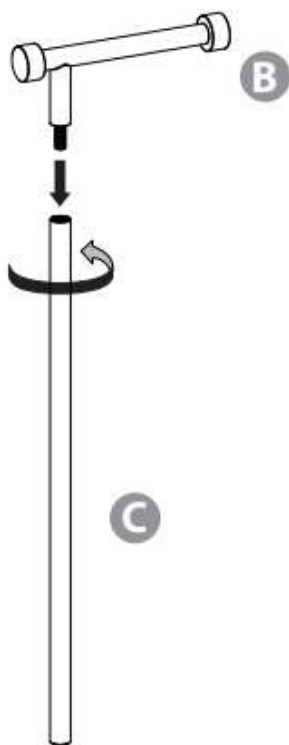

# CAPPA

Toilet Paper Stand & Reserve  
Porte papier toilette avec réserve  
Porta rollos y porta rollos de reserva  
Toilettenpapierständer  
und ersatzrollenhalter  
Suporte e reserva de papel higiênico  
Porta carta igienica con riserva  
umbra.com

- A**  x2
- B**  x1
- C**  x1
- D**  x1
- E**  x1

1

2

3

4