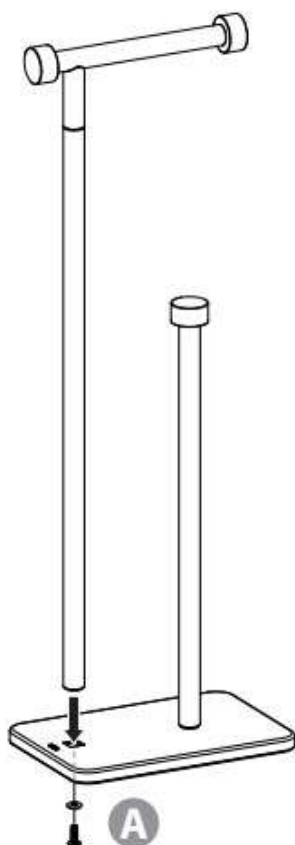

# CAPPA

Toilet Paper Stand & Reserve  
Porte papier toilette avec réserve  
Porta rollos y porta rollos de reserva  
Toilettenpapierständer  
und ersatzrollenhalter  
Suporte e reserva de papel higiênico  
Porta carta igienica con riserva  
umbra.com

- A**  x2
- B**  x1
- C**  x1
- D**  x1
- E**  x1

1

2

3

4