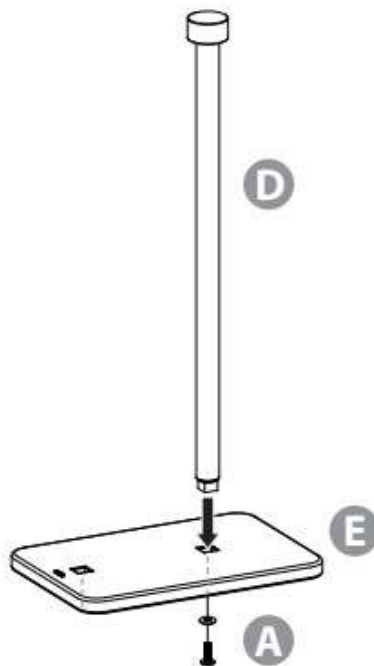

# CAPPA

Toilet Paper Stand & Reserve  
Porte papier toilette avec réserve  
Porta rollos y porta rollos de reserva  
Toilettenpapierständer  
und ersatzrollenhalter  
Suporte e reserva de papel higiênico  
Porta carta igienica con riserva  
umbra.com

- A**  x2
- B**  x1
- C**  x1
- D**  x1
- E**  x1

1

2

3

4