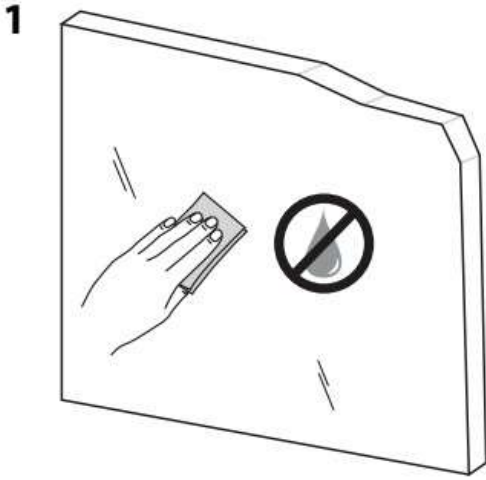

HUBBA PEBBLE

Mirrors, Set of 3
Miroirs, lot de 3
Especjos, juego de 3
Spiegel, 3-er set
Espelhos, conjunto de 3
Specchi, set di 3
Design/Diseño: Umbra Studio
umbra.com

HUBBA PEBBLE mirrors must be mounted on dry, smooth, flat surface. Not for use on textured surfaces such as quartz & stone.

Les miroirs HUBBA PEBBLE doivent être montés sur une surface lisse et sèche. Ne pas utiliser sur une surface texturée telle que le quartz ou la pierre.

Los espejos HUBBA PEBBLE deben montarse sobre una superficie seca, lisa y plana. No apto para uso en superficies texturizadas como cuarzo y piedra.

HUBBA PEBBLE Spiegel müssen auf trockenen, glatten und ebenen Oberflächen angebracht werden. Nicht zur Anbringung auf strukturierten Oberflächen wie Quarz und Stein geeignet.

Os espelhos HUBBA PEBBLE devem ser montados em uma superfície seca, lisa e plana. Não deve ser usado em superfícies texturizadas, como quartzo e pedra.

Gli specchi HUBBA PEBBLE devono essere montati su una superficie asciutta, liscia e piatta. Non utilizzare su superfici testurizzate come quarzo e pietra.