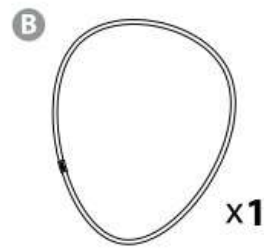

HUBBA PEBBLE

Mirrors, Set of 3
Miroirs, lot de 3
Especjos, juego de 3
Spiegel, 3-er set
Espelhos, conjunto de 3
Specchi, set di 3
Design/Diseño: Umbra Studio
umbra.com

HUBBA PEBBLE mirrors must be mounted on dry, smooth, flat surface. Not for use on textured surfaces such as quartz & stone.

Les miroirs HUBBA PEBBLE doivent être montés sur une surface lisse et sèche. Ne pas utiliser sur une surface texturée telle que le quartz ou la pierre.

Los espejos HUBBA PEBBLE deben montarse sobre una superficie seca, lisa y plana. No apto para uso en superficies texturizadas como cuarzo y piedra.