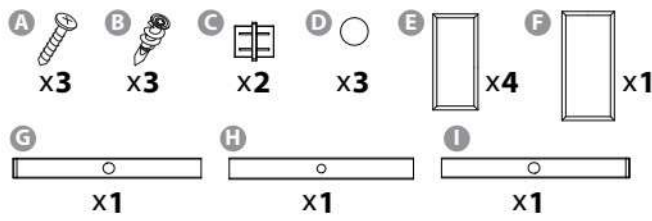

SHUFFLE
Photo Display
Cadre photo multi-vues
Marco multi-fotos
Multi photo display
Porta-retrato
Design/Diseño:
Erica Stevens
umbra.com

1

2

3

4

5

6

7