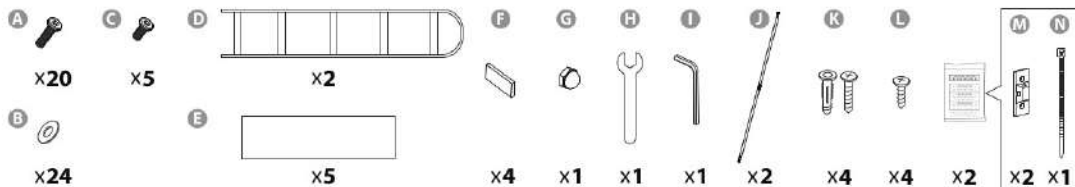

BELLWOOD
 5-tier Shelf
 Meuble étagère 5 niveaux
 Estante de 5 niveles
 5-stufiges Regal
 Estante de 5 níveis
 Design/Diseño: Matt Carr
 umbra.com

1

2

3 FURNITURE TIPPING RESTRAINT

Dispositif antichute / Retenedor de vuelco de mueble /
 Möbel-kippsicherung / Retenção do móvel