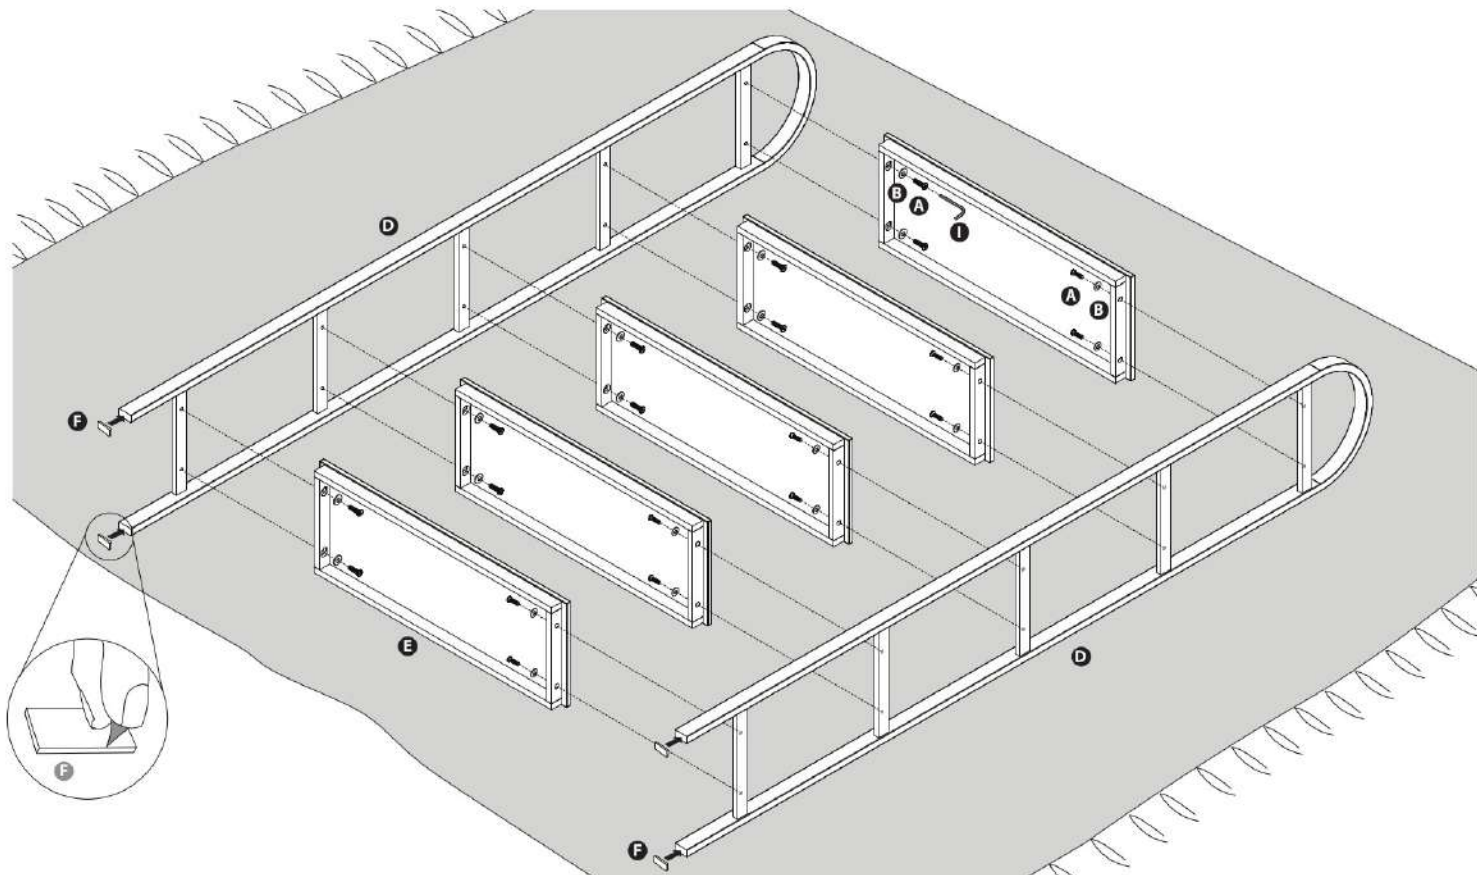

BELLWOOD
 5-tier Shelf
 Meuble étagère 5 niveaux
 Estante de 5 niveles
 5-stufiges Regal
 Estante de 5 níveis
 Design/Diseño: Matt Carr
 umbra.com

1

2

3 FURNITURE TIPPING RESTRAINT

Dispositif antichute / Retenedor de vuelco de mueble /
 Möbel-kippsicherung / Retenção do móvel