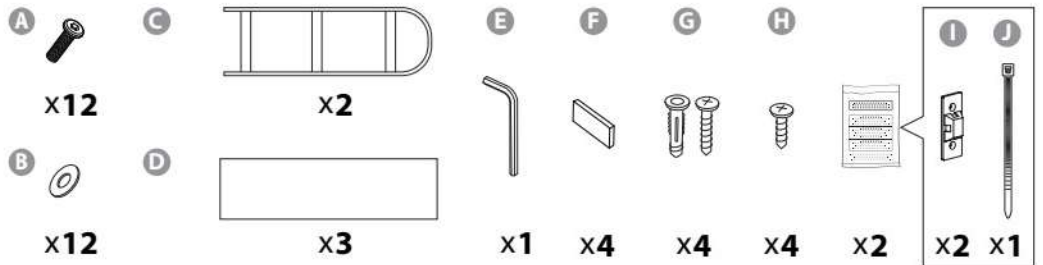

**BELLWOOD**  
3-tier Shelf  
Meuble étagère 3 niveaux  
Estante de 3 niveles  
3-stufiges Regal  
Estante de 3 níveis  
Design/Diseño: Matt Carr  
umbra.com

1

2

### 3 FURNITURE TIPPING RESTRAINT

Dispositif antichute / Retenedor de vuelco de mueble /  
Möbel-kippsicherung / Retenção do móvel