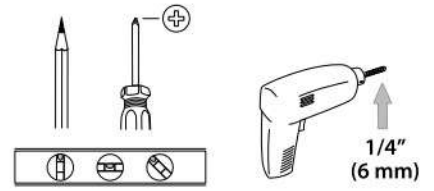

HUBBA ARCHED
 Leaning Mirror
 Miroir inclinable
 Espejo reclinado
 Lehnspiegel
 Espelho de encosto
 Design/Diseño: Umbra Studio
 umbra.com

TO HANG ON THE WALL

S'accroche au mur / Para colgar en la pared / an Wand hängen / Pendure na parede