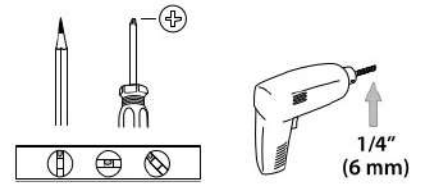

**HUB**  
 Leaning Mirror  
 Miroir inclinable  
 Espejo reclinado  
 Lehnspiegel  
 Espelho de encosto  
 Design/Diseño: Umbra Studio  
 umbra.com

## TO HANG ON THE WALL

S'accroche au mur / Para colgar en la pared / an Wand hängen / Pendure na parede

1

2