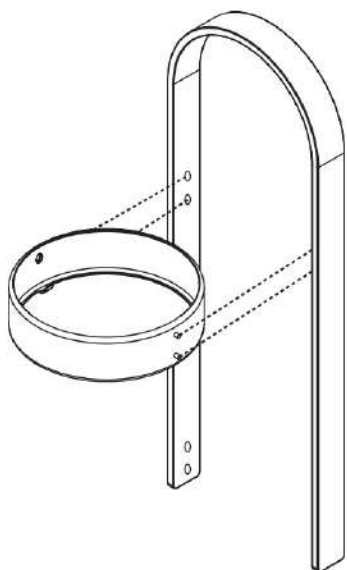

**BELLWOOD**  
Umbrella Stand  
Porte parapluie  
Base para sombrillas/paraguas  
Schirmständer  
Suporte de Guarda Chuva  
Portaombrelli  
Design/Diseño: Jordan Murphy  
umbra.com

1

2

3