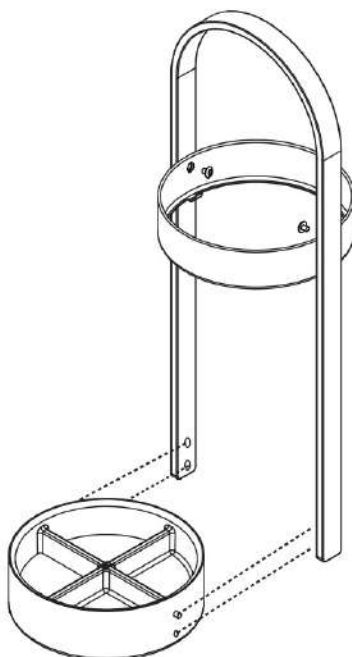

**BELLWOOD**  
Umbrella Stand  
Porte parapluie  
Base para sombrillas/paraguas  
Schirmständer  
Suporte de Guarda Chuva  
Portaombrelli  
Design/Diseño: Jordan Murphy  
umbra.com

1

2

3