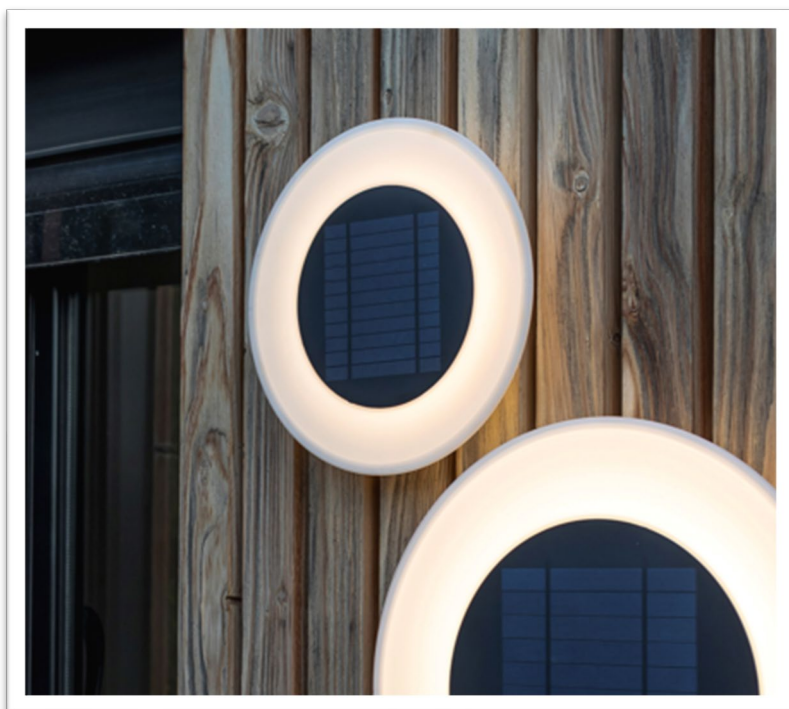

FICHA TÉCNICA DE PRODUCTO DATASHEET

+34 968 97 8806
info@newgarden.es
www.newgarden.es

NOMBRE/NAME: WALLY 27 DISK SOLAR WALL

REF.: LUMWLD027XXSPNW

EAN: 8435578506678

RECICLAME
RECYCLY ME

COLOR DURADERO
LONG-LASTING COLOR

IRROMPIBLE
UNBREAKABLE

Medidas del producto (cm) / Dimensions (cm):

Packaging: -

Ø27x5 cm

Material principal: PVC/METAL

Pallet EU 80x120x180: -

Peso Neto: -kg Peso Bruto: -kg

* Debido a la naturaleza del proceso las dimensiones pueden variar ligeramente
* Due to the manufacturing process, product dimensions may vary slightly