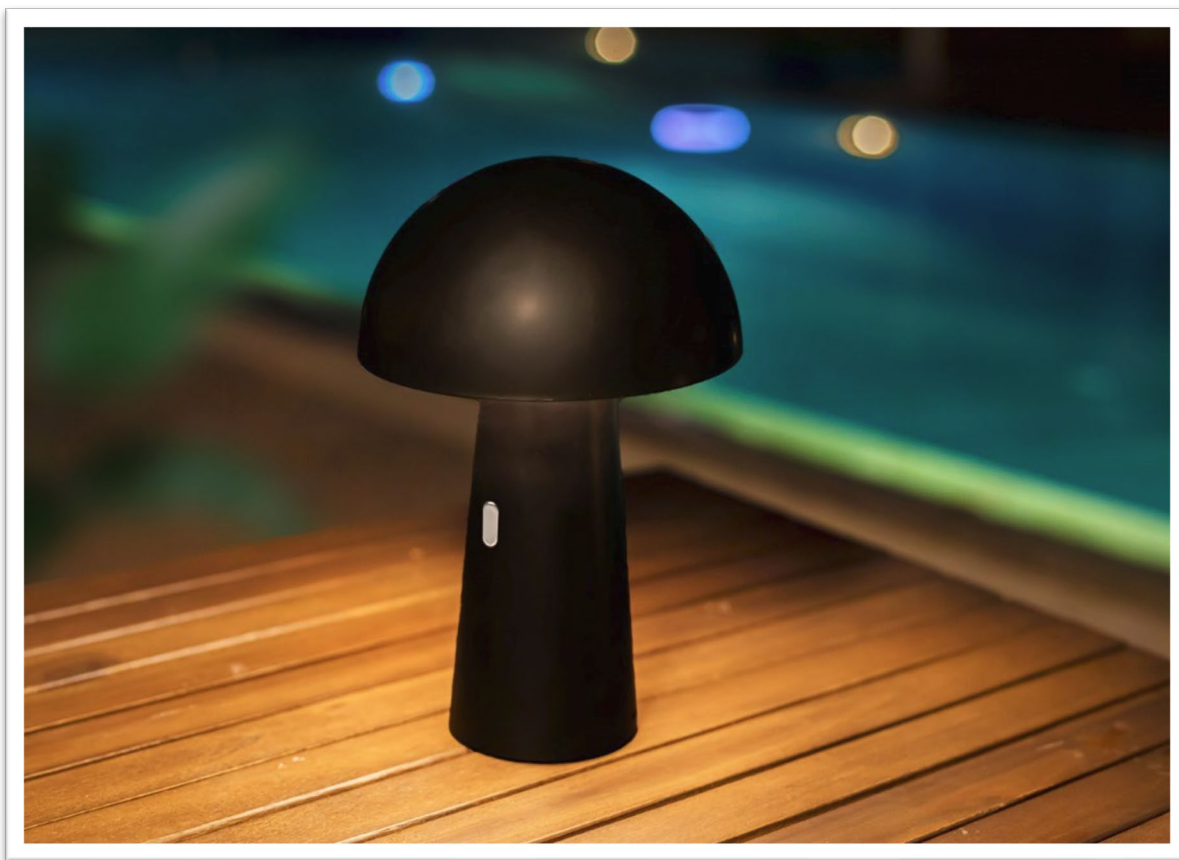

FICHA TÉCNICA DE PRODUCTO DATASHEET

+34 968 97 8806
info@newgarden.es
www.newgarden.es

NOMBRE/NAME: SHITAKE BATTERY NEGRO
REF.: LUMSTK025NXWLNW **EAN:** 8435578509464

Medidas del producto (cm) / Dimensions (cm):