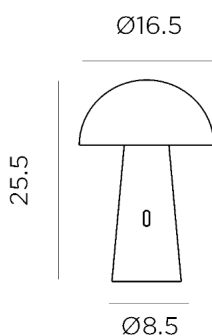

FICHA TÉCNICA DE PRODUCTO DATASHEET

+34 968 97 8806
info@newgarden.es
www.newgarden.es

NOMBRE/NAME: SHITAKE BATTERY NEGRO
REF.: LUMSTK025NXWLNW **EAN:** 8435578509464

Medidas del producto (cm) / Dimensions (cm):

Packaging: 18,5 x 17 x 26 cm

Material principal: ABS

Pallet EU 80x120x180: - 196 units

Peso Neto: 0,8 kg / **Peso Bruto:** 1,1kg

* Debido a la naturaleza del proceso las dimensiones pueden variar ligeramente
* Due to the manufacturing process, product dimensions may vary slightly

ALIMENTACIÓN, ACCESORIOS, MATERIALES Y PESOS

SUPPLY, ACCESSORIES, MATERIALS AND WEIGHTS

- **Método de carga:** Entrada Micro-USB 5VDC (Solo se incluye cable de carga Micro-USB)
- **Method:** Micro-USB input (Only cable included)
- **Tensión de salida adaptador necesario (no incluido):** 5VDC
- **Adapter output voltaje required (not included):** 5VDC
- **Corriente de carga:** 2A MAX
- **Charging current:** 2A MAX
- **Longitud en cable cargador:** 1 m
- **Adapter cable length:** 1 m
- **Tamaño:** 25,5 x 16,5 x 16,5 cm
- **Size:** 25,5 x 16,5 x 16,5 cm
- **Tamaño placa solar integrada:** N/A
- **Integrated solar panel size:** N/A
- **Regulador de intensidad:** Si (Control táctil)
- **Dimmable:** Yes (Touch control)
- **Detector crepuscular:** No
- **Twilight sensor:** No
- **Sensor movimiento:** No
- **Motion sensor:** No
- **Color acabado:** Blanco/Negro
- **Finish Color:** White/Black
- **Material:** ABS
- **Material:** ABS
- **Material secundario:** N/A
- **Secondary material:** N/A
- **Material Panel Solar:** N/A
- **Solar Panel material:** N/A
- **Mando IR(infrarrojo):** NO
- **Remote control (IR):** NO
- **Peso batería:** 90grs
- **Battery weight:** 90grs
- **Peso neto:** 0,84 kg
- **Net weight:** 0,84 kg
- **Peso bruto:** 1,145 kg
- **Gross weight:** 1,145 kg