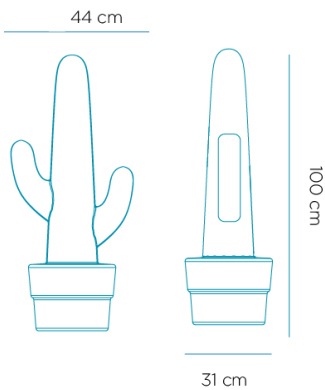

SOY SUPER FUERTE
I AM VERY STRONG

SOY LIGERO
I AM LIGHTWEIGHT

REICLAME
REICLY ME

Material: Polietileno/Polyethylene

Pallet EU 80x120x180: 2 unds/units

Medidas*/Dimensions*

Packaging*

*Debido a la naturaleza del proceso las dimensiones pueden variar ligeramente
*Due to the manufacturing process, product dimensions may vary slightly

Peso: 3,7 kg

FICHA TÉCNICA DE ACABADO DATASHEET

INFORMACIÓN TÉCNICA TECHNICAL INFORMATION

- **Tipo:** TUBO BATTERY 90CM
- Type: BATTERY TUBE 90CM
- **Sistema fijación:** Atornillado
- Acces: Screwed
- **Conexión:** DC JACK 5,5
- Connection: DC JACK 5,5
- **Método de carga:** Cargador AC/DC
- Charging method: AD/DC charger
- **Panel solar separado:** N/A
- Separated solar panel: N/A
- **Tecnología de iluminación:** LED RGB + W smd
- Illumination technology: High Efficiency RGB + W smd LED