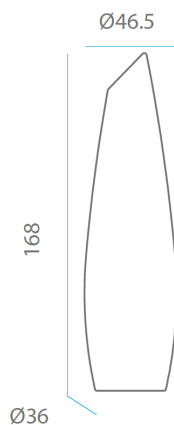

FICHA TÉCNICA DE PRODUCTO DATASHEET

+34 968 97 8806
info@newgarden.es
www.newgarden.es

NOMBRE/NAME: FREDO 170 CABLE EXTERIOR FRÍA
REF.: LUMFD170OFNW **EAN:** 8436558742857

ME GUSTA SALIR
I LIKE GOING OUT

SOY SUPERFUERTE
I AM VERY STRONG

SOY LIGERO
I AM LIGHTWEIGHT

RECICLAME
RECYCLE ME

Material: Polietileno/Polyethylene

Pallet EU 80x120x180: 1unds/units

Medidas*/Dimensions*

Packaging*

* Debido a la naturaleza del proceso las dimensiones pueden variar ligeramente
* Due to the manufacturing process, product dimensions may vary slightly

FICHA TÉCNICA DE ACABADO DATASHEET

Cable exterior, 4 metros, tubo led 150cm, frío
Outdoor cable, 4 meters, led tube 150cm, cold

ESPECIFICACIONES SPECIFICATIONS

- Índice de protección (IP): 65
- Ingress protection: 65
- Clase de aislamiento: Doble Aislamiento
- Insulation Rating: Double insulation