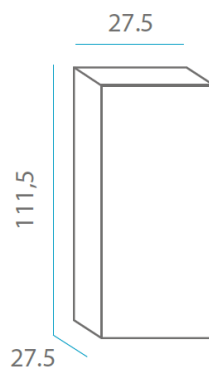

SOY LIGERO
I AM LIGHTWEIGHT

RECICLAME
RECICLY ME

Material: Polietileno/Polyethylene

Pallet EU 80x120x180: unds/units

Medidas*/Dimensions*

Packaging*

* Debido a la naturaleza del proceso las dimensiones pueden variar ligeramente
* Due to the nature of the process, dimensions can change lightly.

Material: 3,5Kg

FICHA TÉCNICA DE ACABADO DATASHEET

Cable exterior, 4 metros, tubo led 102cm, frío
Outdoor cable, 4 meters, led tube 102cm, cold

ESPECIFICACIONES

SPECIFICATIONS

- Índice de protección (IP): 65
- Ingress protection: 65
- Clase de aislamiento: Doble Aislamiento
- Insulation Rating: Double insulation

ILUMINACIÓN

LIGHTING

- Tipo: LED Tube T8 102cm
- Type: LED Tube T8 102cm
- Tensión: 85-265 V
- Voltage: 85-265V
- Lúmenes: 1600lm 3 10%
- Lumens: 1600lm 3 10%
- Horas de vida: 25000h
- Life time: 25000h
- Vatios: 16W
- Watts: 16W
- Dimensiones: 30*1020mm
- Dimensions: 30*1020mm
- N° Leds: 84
- N° Leds: 84
- Tiempo de calentamiento: <0,1s
- Warm-up time: <0,1s
- Regulable: No
- Dimmable: No
- Temperatura de operación: -20 a 45°C
- Operating temperature: -20 to 45 °C
- Acceso: Roscado
- Access: Threaded base
- Casquillo: G13
- Lampholder: G13
- Número: 1
- Number: 1 lamp holder
- Temperatura (K): 6000K - 6500K
- Temperature (K): 6000K - 6500K
- Ángulo de iluminación: 300°
- Angle: 300°
- Eficiencia: F
- Efficiency: F
- Factor de potencia (PF): >0,8
- Power factor (PF): >0,8
- CRI: >80RA
- CRI: >80RA
- Tiempo encendido: 0,1s
- Starting time: 0,1s