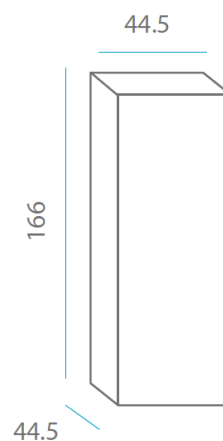

SOY LIGERO
I AM LIGHTWEIGHT

RECICLAME
RECYCLE ME

Material: Polietileno/Polyethylene

Pallet EU 80x120x180: 2 unds/units

Medidas*/Dimensions*

Packaging*

* Debido a la naturaleza del proceso las dimensiones pueden variar ligeramente
* Due to the nature of the process, dimensions can change lightly.

Peso: 10 Kg

FICHA TÉCNICA DE ACABADO DATASHEET

Cable exterior, 4 metros, tubo led 150cm, frío
Outdoor cable, 4 meters, led tube 150cm, cold

ESPECIFICACIONES

SPECIFICATIONS

- Índice de protección (IP): 65
- Ingress protection: 65
- Clase de aislamiento: Doble Aislamiento
- Insulation Rating: Double insulation

ILUMINACIÓN

LIGHTING

- Tipo: LED Tube T8 150cm
- Type: LED Tube T8 150cm
- Tensión: 85-265 V
- Voltage: 85-265V
- Lúmenes: 2200lm 3 10%
- Lumens: 2200lm 3 10%
- Horas de vida: 25000h
- Life time: 25000h
- Vatios: 22W
- Watts: 22W
- Dimensiones: 30*1510mm
- Dimensions: 30*1510mm
- N° Leds: 120
- N° Leds: 120
- Tiempo de calentamiento: <0,1s
- Warm-up time: <0,1s
- Regulable: No
- Dimmable: No
- Temperatura de operación: -20 a 45°C
- Operating temperature: -20 to 45 °C
- Acceso: Roscado
- Access: Threaded base
- Casquillo: G13
- Lampholder: G13
- Número: 1
- Number: 1 lamp holder
- Temperatura (K): 6000K - 6500K
- Temperature (K): 6000K - 6500K
- Ángulo de iluminación: 300°
- Angle: 300°
- Eficiencia: F
- Efficiency: F
- Factor de potencia (PF): >0,8
- Power factor (PF): >0,8
- CRI: >80RA
- CRI: >80RA
- Tiempo encendido: 0,1s
- Starting time: 0,1s