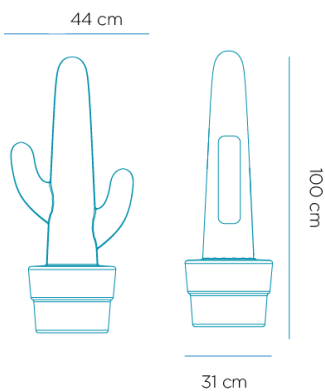

SOY SUPER FUERTE
I AM VERY STRONG

SOY LIGERO
I AM LIGHTWEIGHT

REICLAME
REICLY ME

Material: Polietileno/Polyethylene

Pallet EU 80x120x180: 2 unds/units

Medidas*/Dimensions*

Packaging*

*Debido a la naturaleza del proceso las dimensiones pueden variar ligeramente
*Due to the manufacturing process, product dimensions may vary slightly

Peso: 3,7 kg

FICHA TÉCNICA DE ACABADO DATASHEET

Cable exterior, 4 metros, tubo led 90cm, frío
Outdoor cable, 4 meters, led tube 90cm, frio

ESPECIFICACIONES SPECIFICATIONS

- Índice de protección (IP): 65
- Ingress protection: 65
- Clase de aislamiento: Doble Aislamiento
- Insulation Rating: Double insulation

ILUMINACIÓN LIGHTING

- Tipo: LED Tube T8 90cm
- Type: LED Tube T8 90cm
- Tensión: 85-265 V
- Voltage: 85-265V
- Lúmenes: 1400lm 3 10%
- Lumens: 1400lm 3 10%
- Horas de vida: 25000h
- Life time: 25000h
- Vatios: 14W
- Watts: 14W
- Dimensiones: 30*905mm
- Dimensions: 30*905mm
- N° Leds: 72
- N° Leds: 72
- Tiempo de calentamiento: <0,1s
- Warm-up time: <0,1s
- Regulable: No
- Dimmable: No
- Temperatura de operación: -20 a 45°C
- Operating temperature: -20 to 45 °C
- Acceso: Roscado
- Access: Threaded base
- Casquillo: G13
- Lampholder: G13
- Número: 1
- Number: 1 lamp holder
- Temperatura (K): 6000K - 6500K
- Temperature (K): 6000K - 6500K
- Ángulo de iluminación: 300°
- Angle: 300°
- Eficiencia: F
- Efficiency: F
- Factor de potencia (PF): >0,8
- Power factor (PF): >0,8
- CRI: >80RA
- CRI: >80RA
- Tiempo encendido: 0,1s
- Starting time: 0,1s

Alimentación TYPE OF SUPPLY

- Tipo de cable: H05RN-F 2X1
- Type of cable: H05RN-F 2X1
- Clavija: EU
- Plug: EU
- Longitud cable: 4 metros
- Cable lenght: 4 meters
- Color del cable: Negro
- Colour: Black