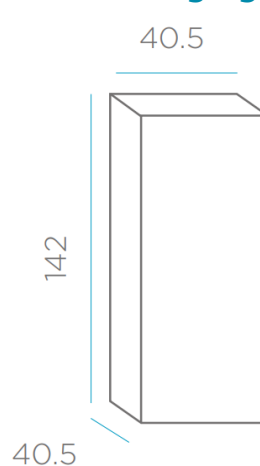

SOY SUPERFUERTE
I AM VERYSTRONG

SOY LIGERO
I AM LIGHTWEIGHT

RECICLAME
RECICLY ME

Material: Polietileno/Polyethylene

Pallet EU 80x120x180: 4 unds/units

Medidas*/Dimensions*

Packaging*

* Debido a la naturaleza del proceso las dimensiones pueden variar ligeramente
* Due to the nature of the process, dimensions can change lightly.

Peso: 6,5kg

FICHA TÉCNICA DE ACABADO DATASHEET

Cable exterior, 4 metros, tubo led 120cm, frio
Outdoor cable, 4 meters, led tube 120cm, cold

ESPECIFICACIONES

SPECIFICATIONS

- Índice de protección (IP): 65
- Ingress protection: 65
- Clase de aislamiento: Doble Aislamiento
- Insulation Rating: Double insulation

ILUMINACIÓN

LIGHTING

- Tipo: LED Tube T8 120cm
- Type: LED Tube T8 120cm
- Tensión: 85-265 V
- Voltage: 85-265V
- Lúmenes: 1800lm ± 10%
- Lumens: 1800lm ± 10%
- Horas de vida: 25000h
- Life time: 25000h
- Vatios: 18W
- Watts: 18W
- Dimensiones: 30*1210mm
- Dimensions: 30*1210mm
- Nº Leds: 96
- Nº Leds: 96
- Tiempo de calentamiento: <2s
- Warm-up time: <2s
- Regulable: No
- Dimmable: No
- Temperatura de operación: -20 a 45°C
- Operating temperature: -20 to 45 °C
- Acceso: Roscado
- Access: Threaded base
- Casquillo: G13
- Lampholder: G13
- Número: 1
- Number: 1 lamp holder
- Temperatura (K): 6000K - 6500K
- Temperature (K): 6000K - 6500K
- Ángulo de iluminación: 330°
- Angle: 330°
- Eficiencia: F
- Efficiency: F
- Factor de potencia (PF): ≥ 0,95
- Power factor (PF): ≥ 0,95
- CRI: >80RA
- CRI: >80RA
- Tiempo encendido: 0,5s
- Starting time: 0,5s
- Área de iluminación: 5,4m² @300lux
- Lighting área: 5,4m² @300lux