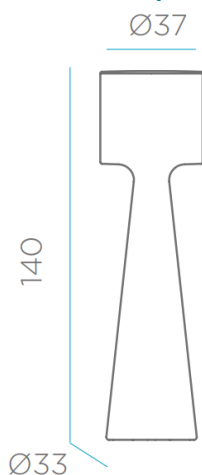

SOY SUPERFUERTE
I AM VERYSTRONG

SOY LIGERO
I AM LIGHTWEIGHT

RECICLAME
RECICLY ME

Material: Polietileno/Polyethylene

Pallet EU 80x120x180: 4 unds/units

Medidas*/Dimensions*

Packaging*

* Debido a la naturaleza del proceso las dimensiones pueden variar ligeramente
* Due to the nature of the process, dimensions can change lightly.

Peso: 6,5kg

FICHA TÉCNICA DE ACABADO DATASHEET

Cable exterior, 4 metros, tubo led 120cm, frio
Outdoor cable, 4 meters, led tube 120cm, cold

ESPECIFICACIONES

SPECIFICATIONS

- Índice de protección (IP): 65
- Ingress protection: 65
- Clase de aislamiento: Doble Aislamiento
- Insulation Rating: Double insulation

ILUMINACIÓN

LIGHTING

- Tipo: LED Tube T8 120cm
- Type: LED Tube T8 120cm
- Tensión: 85-265 V
- Voltage: 85-265V
- Lúmenes: 1800lm ± 10%
- Lumens: 1800lm ± 10%
- Horas de vida: 25000h
- Life time: 25000h
- Vatios: 18W
- Watts: 18W
- Dimensiones: 30*1210mm
- Dimensions: 30*1210mm
- Nº Leds: 96
- Nº Leds: 96
- Tiempo de calentamiento: <2s
- Warm-up time: <2s
- Regulable: No
- Dimmable: No
- Temperatura de operación: -20 a 45°C
- Operating temperature: -20 to 45 °C
- Acceso: Roscado
- Access: Threaded base
- Casquillo: G13
- Lampholder: G13
- Número: 1
- Number: 1 lamp holder
- Temperatura (K): 6000K - 6500K
- Temperature (K): 6000K - 6500K
- Ángulo de iluminación: 330°
- Angle: 330°
- Eficiencia: F
- Efficiency: F
- Factor de potencia (PF): ≥ 0,95
- Power factor (PF): ≥ 0,95
- CRI: >80RA
- CRI: >80RA
- Tiempo encendido: 0,5s
- Starting time: 0,5s
- Área de iluminación: 5,4m² @300lux
- Lighting área: 5,4m² @300lux

Alimentación

TYPE OF SUPPLY

- Tipo de cable: H05RN-F 2X1mm
- Type of cable: H05RN-F 2X1mm
- Clavija: Schuko IP44
- Plug: Schuko IP44
- Longitud cable: 4 metros
- Cable lenght: 4 meters
- Color del cable: Negro
- Colour: Black