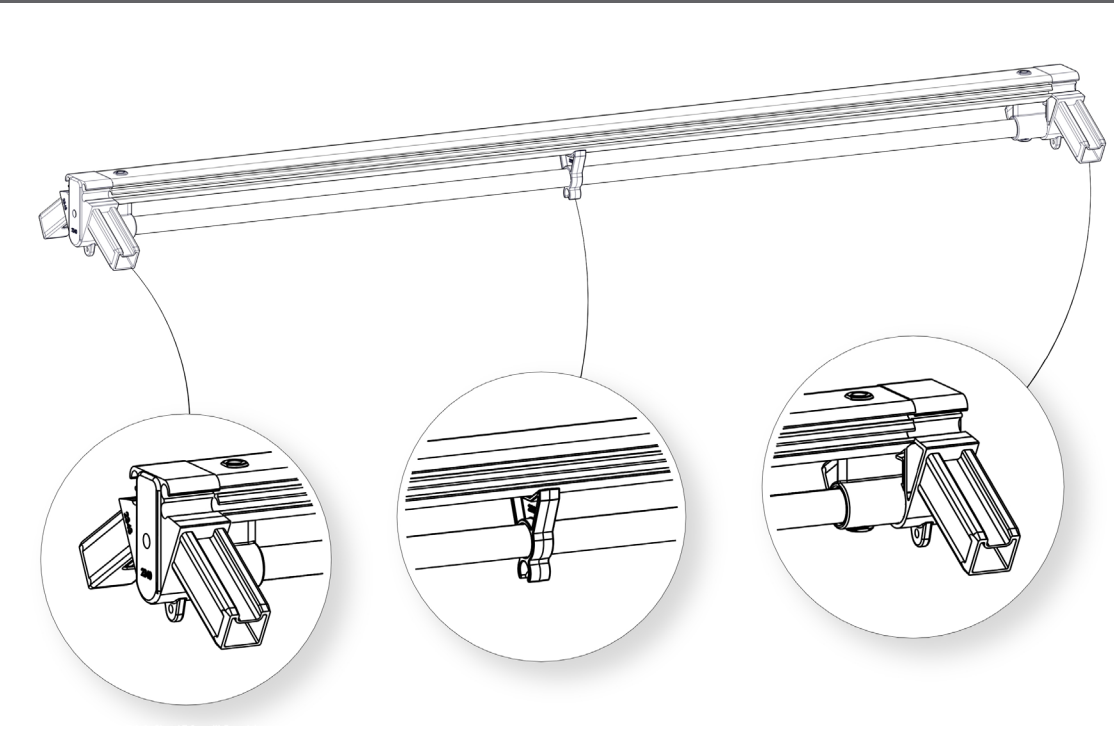

# 1 FC3050 GrowCamp/30 120x120 cm BASIC

2

x4

3

4

5

6

7